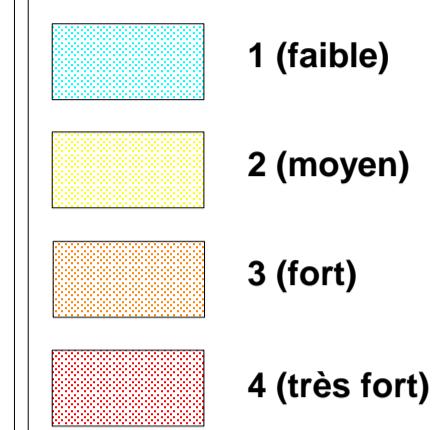

Commune de Roumoules
PLAN DE PREVENTION DES RISQUES
NATURELS PREVISIBLES

Approuvé par arrêté préfectoral n°2014344-0008 du 10 décembre 2014

CARTE D'ALEA
(mouvement de terrain)

Légende :

Niveau d'aléa

Nature du risque

G : mouvement de terrain
R : ravinement

— Limite communale

Echelle 1/2 000

Réalisation : Sol Concept

Version
Etablie le : Octobre 2012

Édition : Sol Concept

Modifié le :